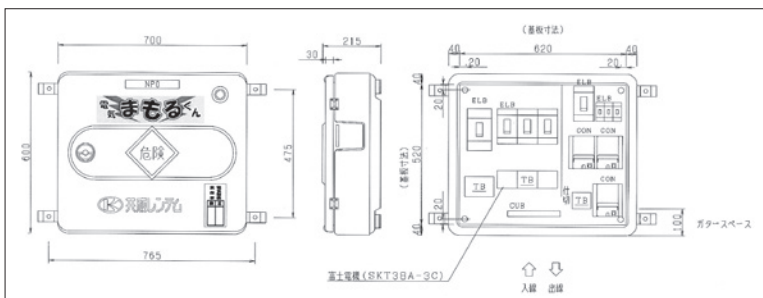

電工ドラム(コードリール)

商品コード	ZBA 10000	ZBA 10100
メーカー	日動工業	ハタヤリミテッド
型式	NF-EB34R	BN-30KAFCY
屋内/屋外	屋内	屋外
コード太さ(㎜)×長さ(m)	2.0×30	
コンセント	2P・15A・125V	
取出コンセント数	4	3
質量 (kg)	7.5	8.4
仕様	アース	アース・温度センサー・防雨型・漏電遮断器付

自動電圧安定装置

商品コード	AE2 002A0	AE2 003A0
メーカー	日動工業	
型式	SVR-2000	SVR-3000
周波数 (Hz)	50/60	
容量 (kVA)	2	3
入力電圧 (V)	85~115	
出力電圧 (V)	100	
出力電圧精度(%)	±2	
波形歪	入力電圧波形に同等	
寸法	全長L (mm)	320
	全長W (mm)	180
	全長H (mm)	230
質量 (kg)	16	20

電灯・電力分電盤

電気まわるくん

商品コード	K5L 00000	
組込内容	3φ 3W 210V	1φ 3W 105/210V
	ELB-150A(3P)×1 ELB-100A(3P)×3	ELB-60A(3P)×1 ELB-20A(3P)×3 コンセント2P 15A×3 ダブル

分電盤スタンド

商品コード	K5J 00000
-------	-----------