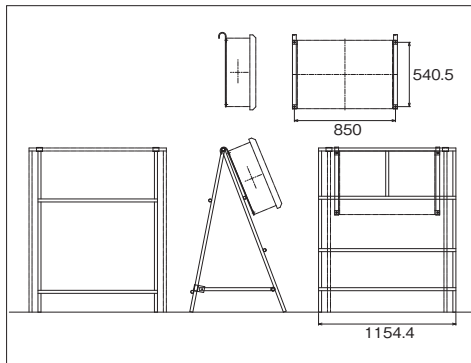

電灯・電力分電盤

電気まわるくん

商品コード	K5L 00000	
組込内容	3φ 3W 210V	1φ 3W 105/210V
	ELB-150A(3P)×1 ELB-100A(3P)×3	ELB-60A(3P)×1 ELB-20A(3P)×3 コンセント2P 15A×3 ダブル

分電盤スタンド

商品コード	K5J 00000
-------	-----------