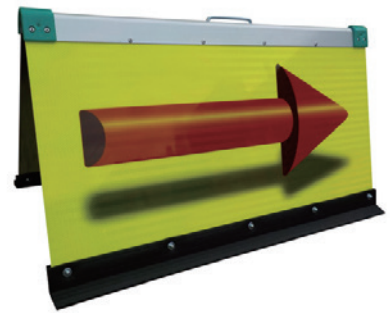

方向指示板

矢印板

商品コード	GG9 11000
寸法 (mm)	H600×W900

高輝度反射矢印板

商品コード	GG9 21000
反射板仕様	プリズム高輝度反射(オレンジ/イエロー)
寸法 (mm)	H600×W900

マルチ矢印板

反射板が差し替え可能で、マルチなシーンで対応可能

商品コード	GG9 53100
寸法 (mm)	H600×W900

高輝度反射矢印板(立体矢印)

商品コード	GG9 21100
寸法 (mm)	H500×W900
重量 (kg)	7.7

LED矢印板

商品コード	GG9 32000
電源	単一乾電池 2個
寸法 (mm)	H370×W755

ソーラー式LED矢印板

商品コード	GG9 42000
寸法 (mm)	H370×W755