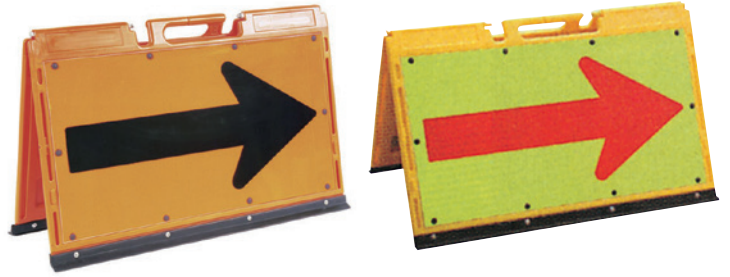

方向指示板

矢印板

商品コード	GG9 11000
寸法 (mm)	H600×W900

高輝度反射矢印板

商品コード	GG9 21000
反射板仕様	プリズム高輝度反射(オレンジ/イエロー)
寸法 (mm)	H600×W900

マルチ矢印板

反射板が差し替え可能で、マルチなシーンで対応可能

商品コード	GG9 53100
寸法 (mm)	H600×W900