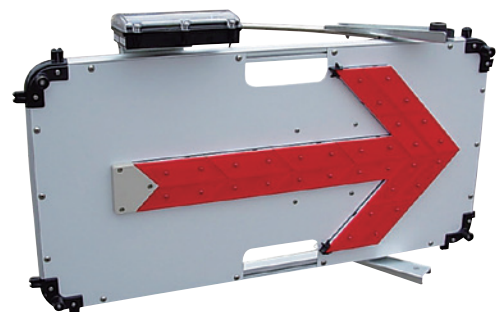

方向指示板

矢印板

商品コード	GG9 11000
寸法 (mm)	H600×W900

高輝度反射矢印板

商品コード	GG9 21000
反射板仕様	プリズム高輝度反射(オレンジ/イエロー)
寸法 (mm)	H600×W900

マルチ矢印板

反射板が差し替え可能で、マルチなシーンで対応可能

商品コード	GG9 53100
寸法 (mm)	H600×W900

高輝度反射矢印板(立体矢印)

商品コード	GG9 21100
寸法 (mm)	H500×W900
重量 (kg)	7.7

LED矢印板

商品コード	GG9 32000
電源	単一乾電池 2個
寸法 (mm)	H370×W755

ソーラー式LED矢印板

商品コード	GG9 42000
寸法 (mm)	H370×W755