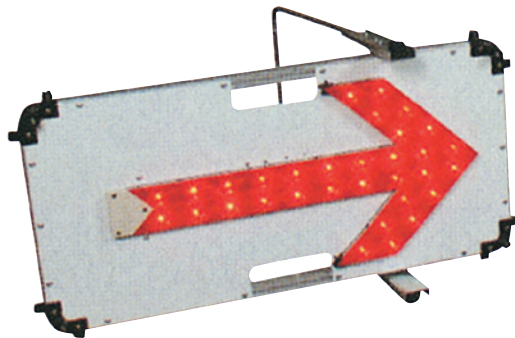

方向指示板

矢印板

商品コード	GG9 11000
寸法 (mm)	H600×W900

高輝度反射矢印板

商品コード	GG9 21000
反射板仕様	プリズム高輝度反射(オレンジ/イエロー)
寸法 (mm)	H600×W900

マルチ矢印板

反射板が差し替え可能で、マルチなシーンで対応可能

商品コード	GG9 53100
寸法 (mm)	H600×W900

高輝度反射矢印板(立体矢印)

商品コード	GG9 21100
寸法 (mm)	H500×W900
重量 (kg)	7.7

LED矢印板

商品コード	GG9 32000
電源	単一乾電池 2個
寸法 (mm)	H370×W755

ソーラー式LED矢印板

商品コード	GG9 42000
寸法 (mm)	H370×W755