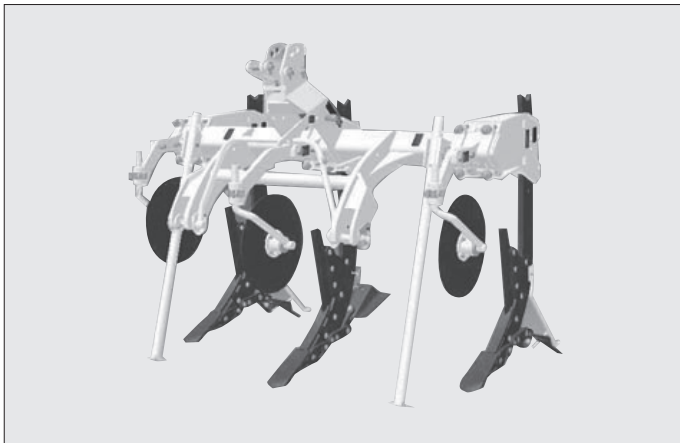

アグリ事業

イベント事業
携帯電話事業

資 料

ロータリーハロー

商品コード	MJE 30000
メーカー	クーン
型式	EL 122/300
作業幅 (mm)	3,000
全幅 (mm)	3,250
適応トラクター (PS)	75
作業深度 (mm)	80~230

グラウンドハロー

商品コード	MJ9 30000	
メーカー	ニプロ	
型式	LX3020N-1LL	
適応トラクター (PS)	75~115	
作業幅 (mm)	3,000	
耕深 (mm)	80~200	
寸法	全長 L (mm)	1,330
	全幅 W (mm)	3,200
	全高 H (mm)	1,155
重量 (kg)	795	

ハーフソイラー

商品コード	MJZ 30000	
メーカー	スガノ	
型式	6SH3C	
適応トラクター (PS)	70~100	
標準耕深 (mm)	300~600	
標準作業速度 (km/h)	2.0~4.0	
寸法	全長L (mm)	1,720
	全幅W (mm)	1,850
	全高H (mm)	1,640
作業幅 (mm)	1,900	
重量 (kg)	600	

サブソイラー

商品コード	MJM 30000	
メーカー	アトム農機	
型式	ZPAA3RAT	
適応トラクター (PS)	100~120	
標準耕深 (mm)	300~700	
標準作業速度 (km/h)	3.0~4.0	
寸法	全長L (mm)	880
	全幅W (mm)	1,780
	全高H (mm)	1,600
重量 (kg)	585	