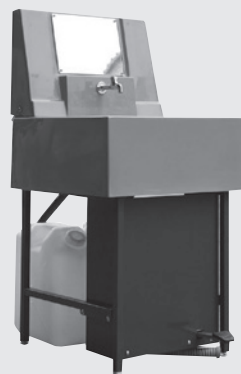

アグリ事業

イベント事業
携帯電話事業

資 料

仮設用貯水型屋内用手洗シンクシステム

どこでもシンくん

HT-1005J

商品コード	NBN 0400H		NBG 00000	
メーカー	共成レンテム		日野興業	
呼称	どこでもシンくん		Kシンク	
電圧 (V)	単相 100		-	
消費電力 (W)	270		-	
寸法	全長L (mm)	500	610	
	全幅W (mm)	570	625	
	全高H (mm)	1,800	1204	
質量 (kg)	66		26	

おしぼりロボ

HT-1005J

EWJ-1011

商品コード	NTM 00001		
呼称	おしぼりロボ		
メーカー	キッス	ECOWELL	
型式	HT-1005J	EWJ-1011	
電源 (V/Hz)	AC100 50/60		
消費電力 (W)	常温30/暖200	常温50/暖300	
寸法	幅 (mm)	229	212
	奥行き (mm)	523	426
	高さ (mm)	453	339
水タンク容量 (cc)	2,500	1,300	
使用温度範囲 (°C)	約5~35		
質量 (kg)	約 12.5	約 8.5	