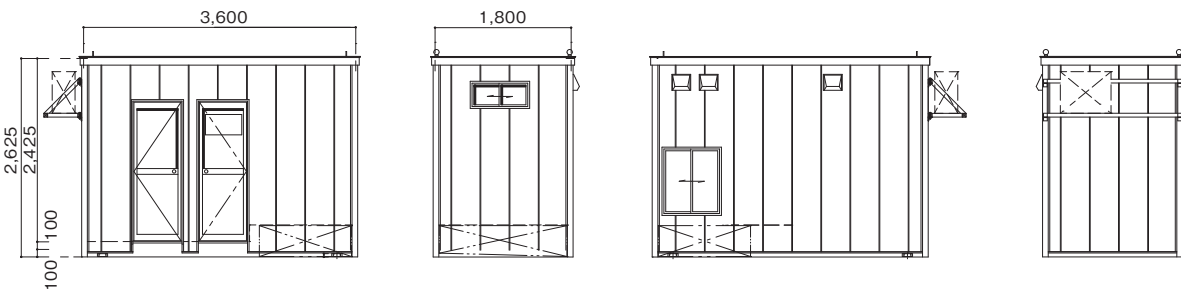

快適空間トイレ更衣室付

快適認定タイプ★★
認定番号 024-02

※女性専用タイプもございます。(一部仕様は異なります) ※オプションでエアコン、ウォシュレット付もございます。

商品コード	NBF 001B1	
メーカー	ユニバーサルハウス	
床面積	3.55×1.75=6.21㎡	
外部寸法仕様	全長D (mm)	1,800
	全幅W (mm)	3,600
	全高H (mm)	2,625
	2階建時全高 (mm)	-
	重量 (kg)	1,600
	構造/屋根	鉄骨造/長尺カラートタン
	外壁	金属系サイディング
	窓(アルミサッシ・格子付)	1(格子なし)
ドア(アルミサッシ)	2	
室内寸法仕様	天井高 (mm)	2,100(トイレ・手洗い) 2,300(更衣室)
	室内幅 (mm)	3,500
	奥行 (mm)	1,700
	床	スーパーダイヤモンドタイルカーペット(更衣室)
	壁・天井	プリント合板
	給気口/電動換気扇	1/1
	照明(LED)	3
	コンセント	5
	手摺/棚	1/1
	男女別様式	男女共専用用途
	消費電力※ (w)	1,000 1,200~2,980(AC使用時)
	手洗い用水タンク (L)	10
	トイレ排水用貯水槽 (L)	65
	簡易水洗/本水洗	簡易水洗
便槽容量 (L)	1,000	

出入口は、それぞれに分かれています。内部は引き戸で連結しており、外へ出ることなく「トイレ」と「更衣室」を利用することができます。

更衣室標準仕様

- 姿見
- 2連ロッカー
- 靴箱
- カーテン
- ドア2重ロック施錠