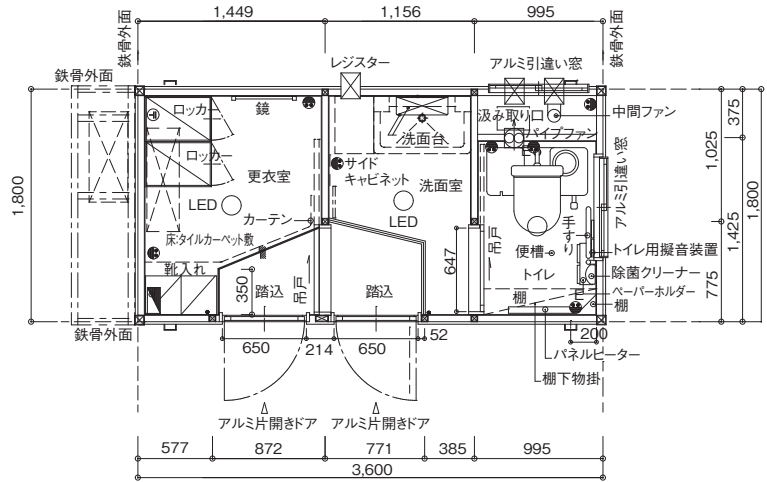

快適空間トイレ更衣室付

快適認定タイプ★★
認定番号 024-02

※女性専用タイプもございます。(一部仕様は異なります) ※オプションでエアコン、ウォシュレット付もございます。

商品コード	NBF 001B1	
メーカー	ユニバーサルハウス	
床面積	3.55×1.75=6.21㎡	
外部寸法仕様	全長D (mm)	1,800
	全幅W (mm)	3,600
	全高H (mm)	2,625
	2階建時全高 (mm)	-
	重量 (kg)	1,600
	構造/屋根	鉄骨造/長尺カラートタン
	外壁	金属系サイディング
	窓(アルミサッシ・格子付)	1(格子なし)
ドア(アルミサッシ)	2	
室内寸法仕様	天井高 (mm)	2,100(トイレ・手洗い) 2,300(更衣室)
	室内幅 (mm)	3,500
	奥行 (mm)	1,700
	床	スーパーダイヤモンドタイルカーペット(更衣室)
	壁・天井	プリント合板
	給気口/電動換気扇	1/1
	照明(LED)	3
	コンセント	5
	手摺/棚	1/1
	男女別様式	男女共専用用途
	消費電力※ (w)	1,000 1,200~2,980(AC使用時)
	手洗い用水タンク (L)	10
	トイレ排水用貯水槽 (L)	65
	簡易水洗/本水洗	簡易水洗
便槽容量 (L)	1,000	

出入口は、それぞれに分かれています。内部は引き戸で連結しており、外へ出ることなく「トイレ」と「更衣室」を利用することができます。

更衣室標準仕様

- 姿見
- 2連ロッカー
- 靴箱
- カーテン
- ドア2重ロック施錠