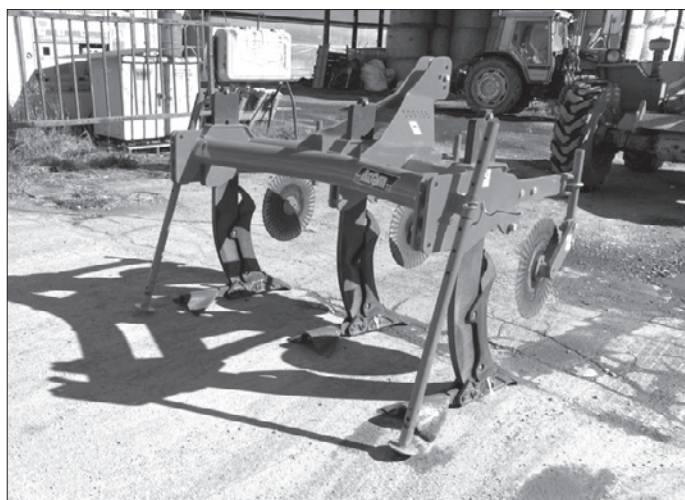

整地機械

ロータリーハロー
グラウンドハロー
ハーフソイラー

サブソイラー

ロータリーハロー

商品コード	MJE 30000
メーカー	クーン
型式	EL 122/300
作業幅 (mm)	3,000
全幅 (mm)	3,250
適応トラクター (PS)	75
作業深度 (mm)	80~230

グラウンドハロー

商品コード	MJ9 30000	
メーカー	ニプロ	
型式	LX3020N-1LL	
適応トラクター (PS)	75~115	
作業幅 (mm)	3,000	
耕深 (mm)	80~200	
寸法	全長 L (mm)	1,330
	全幅 W (mm)	3,200
	全高 H (mm)	1,155
重量 (kg)	795	

ハーフソイラー

商品コード	MJZ 30000	
メーカー	スガノ	
型式	6SH3C	
適応トラクター (PS)	70~100	
標準耕深 (mm)	300~600	
標準作業速度 (km/h)	2.0~4.0	
寸法	全長L (mm)	1,720
	全幅W (mm)	1,850
	全高H (mm)	1,640
作業幅 (mm)	1,900	
重量 (kg)	600	

サブソイラー

商品コード	MJM 30000	
メーカー	アトム農機	
型式	ZPAA3RAT	
適応トラクター (PS)	100~120	
標準耕深 (mm)	300~700	
標準作業速度 (km/h)	3.0~4.0	
寸法	全長L (mm)	880
	全幅W (mm)	1,780
	全高H (mm)	1,600
重量 (kg)	585	