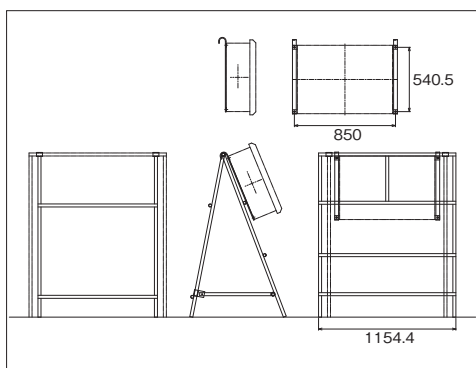

電灯・電力分電盤

電気まわるくん

商品コード	K5L 00000	
組込内容	3φ 3W 210V	1φ 3W 105/210V
	ELB-150A(3P)×1 ELB-100A(3P)×3	ELB-60A(3P)×1 ELB-20A(3P)×3 コンセント2P 15A×3 ダブル

分電盤スタンド

商品コード	K5J 00000
-------	-----------