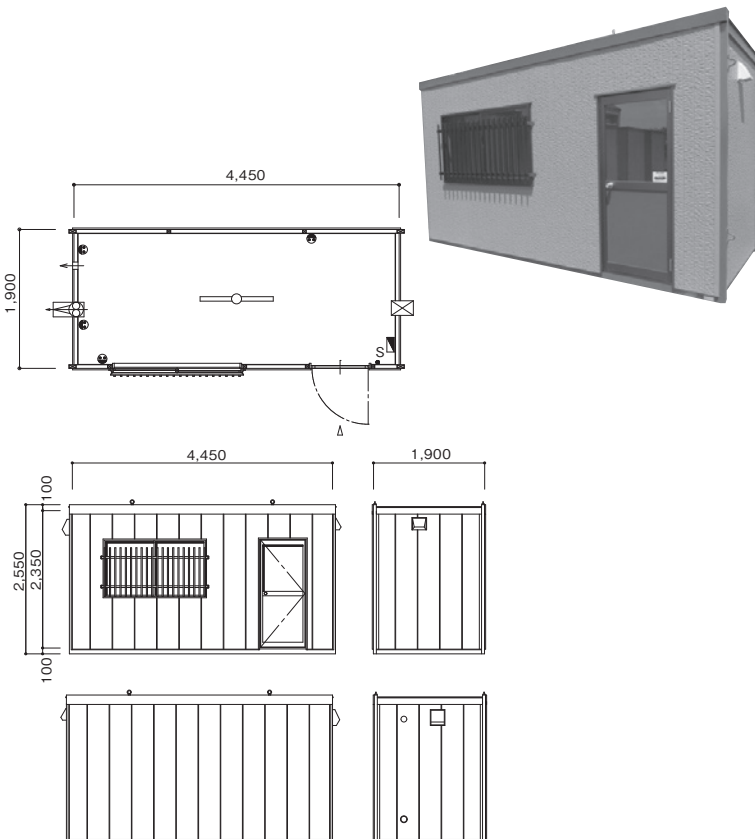

20型ハウス

商品コード	NA6 02000	
メーカー	ユニバーサルハウス	
床面積	3.55 × 1.85 = 6.57㎡	
外部寸法仕様	全長D (mm)	1,900
	全幅W (mm)	3,600
	全高H (mm)	2,550
	2階建時全高 (mm)	—
	重量 (kg)	720
	構造/屋根	鉄骨造/長尺カラートタン
	外壁	金属系サイディング
窓(アルミサッシ格子付)	1	
ドア(アルミサッシ)	1	
室内寸法仕様	天井高 (mm)	2,300
	室内幅 (mm)	3,500
	奥行 (mm)	1,800
	床	合板
	壁・天井	プリント合板
	給気口/電動換気扇	1/1
	照明(LED)※	1
	コンセント	3
FFストーブ排気口	1	

※一部蛍光灯の商品もございます。

29型ハウス

商品コード	NA6 02900	
メーカー	ユニバーサルハウス	
床面積	4.4 × 1.85 = 8.14㎡	
外部寸法仕様	全長D (mm)	1,900
	全幅W (mm)	4,450
	全高H (mm)	2,550
	2階建時全高 (mm)	—
	重量 (kg)	1,000
	構造/屋根	鉄骨造/長尺カラートタン
	外壁	金属系サイディング
窓(アルミサッシ格子付)	1	
ドア(アルミサッシ)	1	
室内寸法仕様	天井高 (mm)	2,300
	室内幅 (mm)	4,350
	奥行 (mm)	1,800
	床	合板
	壁・天井	プリント合板
	給気口/電動換気扇	1/1
	照明(LED)※	1
	コンセント	4
FFストーブ排気口	1	