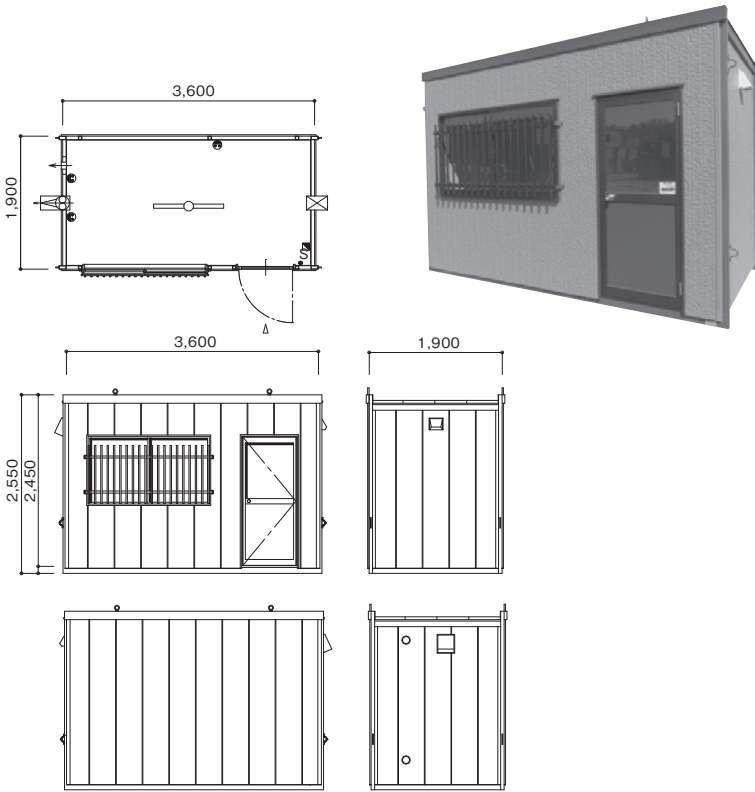

20型ハウス

商品コード	NA6 02000	
メーカー	ユニバーサルハウス	
床面積	3.55 × 1.85 = 6.57㎡	
外部寸法仕様	全長D (mm)	1,900
	全幅W (mm)	3,600
	全高H (mm)	2,550
	2階建時全高 (mm)	—
	重量 (kg)	720
	構造/屋根	鉄骨造/長尺カラートタン
	外壁	金属系サイディング
窓(アルミサッシ格子付)	1	
ドア(アルミサッシ)	1	
室内寸法仕様	天井高 (mm)	2,300
	室内幅 (mm)	3,500
	奥行 (mm)	1,800
	床	合板
	壁・天井	プリント合板
	給気口/電動換気扇	1/1
	照明(LED)※	1
	コンセント	3
FFストーブ排気口	1	

※一部蛍光灯の商品もございます。

29型ハウス

商品コード	NA6 02900	
メーカー	ユニバーサルハウス	
床面積	4.4 × 1.85 = 8.14㎡	
外部寸法仕様	全長D (mm)	1,900
	全幅W (mm)	4,450
	全高H (mm)	2,550
	2階建時全高 (mm)	—
	重量 (kg)	1,000
	構造/屋根	鉄骨造/長尺カラートタン
	外壁	金属系サイディング
窓(アルミサッシ格子付)	1	
ドア(アルミサッシ)	1	
室内寸法仕様	天井高 (mm)	2,300
	室内幅 (mm)	4,350
	奥行 (mm)	1,800
	床	合板
	壁・天井	プリント合板
	給気口/電動換気扇	1/1
	照明(LED)※	1
	コンセント	4
FFストーブ排気口	1	