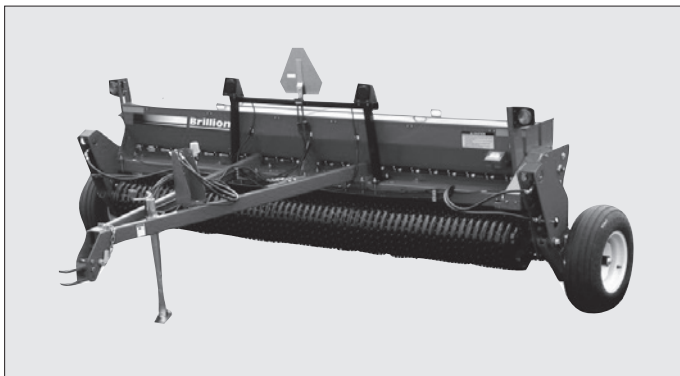

グラスシーダー

商品コード		MJG 30000
メーカー		ブリリオン
規格 (m)		3
ホッパー容量 (L)		158
適応トラクター (PS)		80 ~