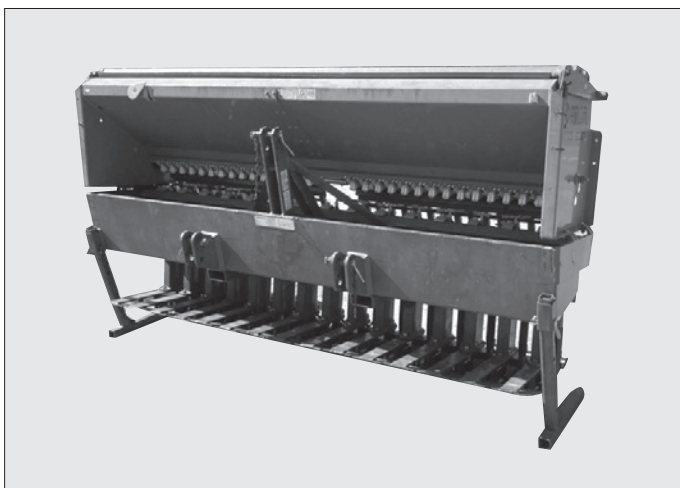

ハーバマツト牧草用

商品コード		MK8 25000
メーカー		KOCKERLING
型式		HB-2.5
機体重量 (Kg)		900
作業幅 (m)		2.5
適応馬力 (PS)		60~
条数		30
ホッパー容量 (L)		360
作業速度 (km/h)		8~12