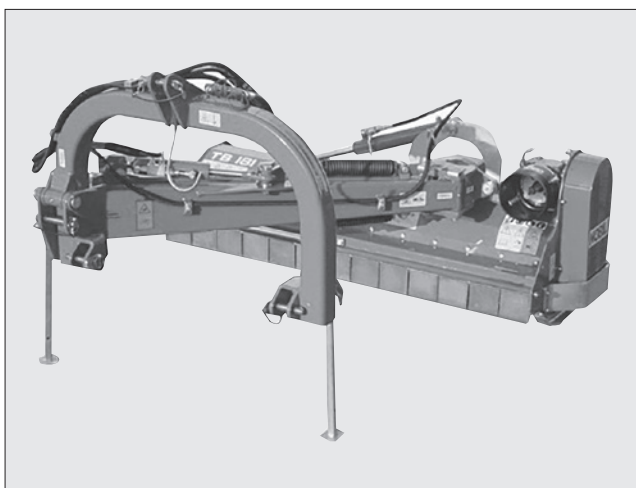

ストローチョッパー

商品コード	MJW 23048	
メーカー	ノビリ	
型式	BNG230	
刈幅	(mm)	2,300
刃数	(枚)	48
適応トラクター	(PS)	90~
重量	(kg)	695

オフセットシュレッダー

商品コード	EN4 18000	
メーカー	ノビリ	
型式	TB181	
A	(mm)	1,750
B	(mm)	2,741
C	(mm)	975
D	(mm)	2,115
E	(mm)	1,550
α		65°
重量	(kg)	760