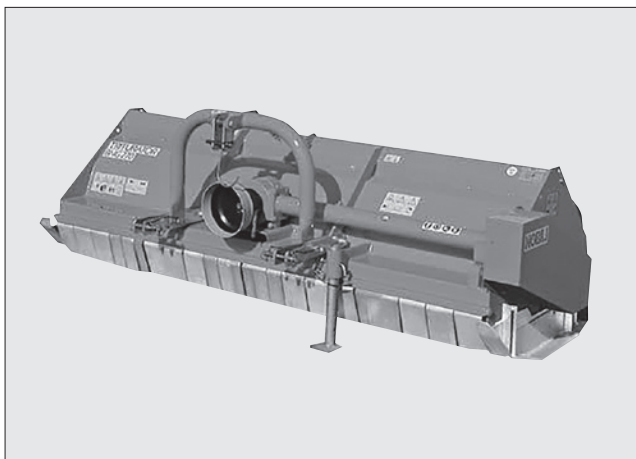

ストローチョッパー

商品コード	MJW 23048	
メーカー	ノビリ	
型式	BNG230	
刈幅	(mm)	2,300
刃数	(枚)	48
適応トラクター	(PS)	90~
重量	(kg)	695

オフセットシュレッダー

商品コード	EN4 18000	
メーカー	ノビリ	
型式	TB181	
A	(mm)	1,750
B	(mm)	2,741
C	(mm)	975
D	(mm)	2,115
E	(mm)	1,550
α		65°
重量	(kg)	760