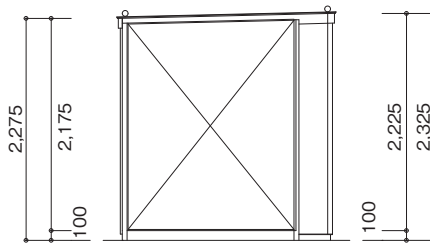

## 渡り廊下

ハウス型トイレや喫煙ハウスとの連結に便利!!

商品コード	NN1 30000	
メーカー	ユニバーサルハウス	
床面積	1.99×1.45=2.89㎡	
外部寸法仕様	全長D (mm)	1,500
	全幅W (mm)	2,040
	全高H (mm)	2,325
	2階建時全高 (mm)	-
	重量 (kg)	450
	構造/屋根	鉄骨造/長尺カラートタン
	外壁	金属系サイディング
	窓(アルミサッシ・格子付)	-
	ドア(アルミサッシ)	0
室内寸法仕様	天井高 (mm)	2,150
	室内幅 (mm)	1,940
	奥行 (mm)	1,500
	床	合板
	壁・天井	プリント合板
	給気口/電動換気扇	-
	照明(LED)	1
	コンセント	1
	FFストーブ排気口	-