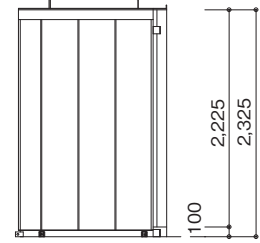

## 渡り廊下

ハウス型トイレや喫煙ハウスとの連結に便利!!

商品コード	NN1 30000	
メーカー	ユニバーサルハウス	
床面積	1.99×1.45=2.89㎡	
外部寸法仕様	全長D (mm)	1,500
	全幅W (mm)	2,040
	全高H (mm)	2,325
	2階建時全高 (mm)	-
	重量 (kg)	450
	構造/屋根	鉄骨造/長尺カラートタン
	外壁	金属系サイディング
	窓(アルミサッシ・格子付)	-
	ドア(アルミサッシ)	0
室内寸法仕様	天井高 (mm)	2,150
	室内幅 (mm)	1,940
	奥行 (mm)	1,500
	床	合板
	壁・天井	プリント合板
	給気口/電動換気扇	-
	照明(LED)	1
	コンセント	1
	FFストーブ排気口	-