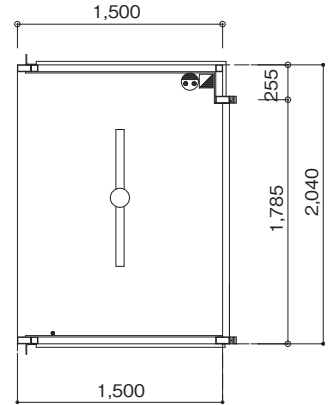

## 渡り廊下

ハウス型トイレや喫煙ハウスとの連結に便利!!

商品コード	NN1 30000	
メーカー	ユニバーサルハウス	
床面積	1.99×1.45=2.89㎡	
外部寸法仕様	全長D (mm)	1,500
	全幅W (mm)	2,040
	全高H (mm)	2,325
	2階建時全高 (mm)	-
	重量 (kg)	450
	構造/屋根	鉄骨造/長尺カラートタン
	外壁	金属系サイディング
	窓(アルミサッシ・格子付)	-
	ドア(アルミサッシ)	0
室内寸法仕様	天井高 (mm)	2,150
	室内幅 (mm)	1,940
	奥行 (mm)	1,500
	床	合板
	壁・天井	プリント合板
	給気口/電動換気扇	-
	照明(LED)	1
	コンセント	1
	FFストーブ排気口	-