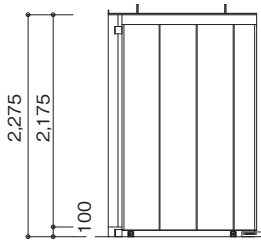

## 渡り廊下

ハウス型トイレや喫煙ハウスとの連結に便利!!

商品コード	NN1 30000	
メーカー	ユニバーサルハウス	
床面積	1.99×1.45=2.89㎡	
外部寸法仕様	全長D (mm)	1,500
	全幅W (mm)	2,040
	全高H (mm)	2,325
	2階建時全高 (mm)	-
	重量 (kg)	450
	構造/屋根	鉄骨造/長尺カラートタン
	外壁	金属系サイディング
	窓(アルミサッシ・格子付)	-
	ドア(アルミサッシ)	0
室内寸法仕様	天井高 (mm)	2,150
	室内幅 (mm)	1,940
	奥行 (mm)	1,500
	床	合板
	壁・天井	プリント合板
	給気口/電動換気扇	-
	照明(LED)	1
	コンセント	1
	FFストーブ排気口	-