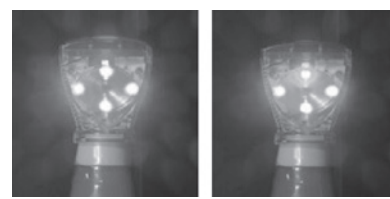

ソーラー式警告灯

商品コード	GGE 40000	
メーカー	アスコ	キタムラ産業
呼称	ソーラー式警告灯	ソーラー式警告灯 (スプレンドーリーフ)
型式	SFL600	KFF-112
重量(kg)三脚別途	7.2	10

- クローバー型の輪郭の中に3種類の文字が表示できます。
- 「工事中」「右へ→」「左へ←」の表示が可能です。

ネオソーラーII

電波時計で同期点滅!!

赤LED点灯時 緑LED点灯時

商品コード	GGM 82000
点滅回数	60回/分
ソーラー充電時間	約14時間
無日照点灯	90時間以上

ソーラーキング輝(かがやき)

標準電波で製品同士が同時に点滅

商品コード	GGM 84000
型式	DSK-140
無日照点灯	約10日間
寸法 (mm)	H260×W120×D80
重量 (g)	約430

ソーラー式点滅灯(同期型)

商品コード	GGM 84000
発光部	高輝度拡散型LED 赤2灯緑4灯
ソーラー充電時間(満充電まで)	約14時間
無日照点灯時間	90時間以上
使用温度範囲	-10℃~60℃
充電温度範囲	0℃~40℃