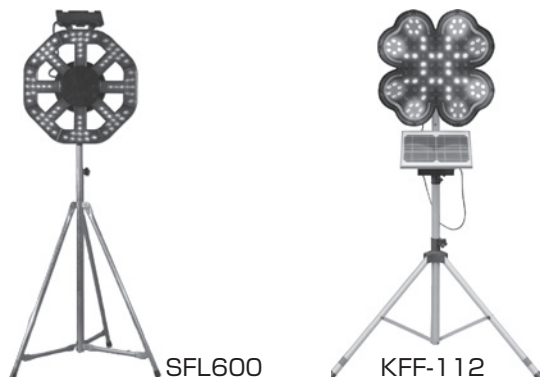

ソーラー式警告灯

商品コード	GGE 40000	
メーカー	アスコ	キタムラ産業
呼称	ソーラー式警告灯	ソーラー式警告灯 (スプレンドーリーフ)
型式	SFL600	KFF-112
重量(kg)三脚別途	7.2	10

- クローバー型の輪郭の中に3種類の文字が表示できます。
- 「工事中」「右へ→」「左へ←」の表示が可能です。

ネオソーラーII

電波時計で同期点滅!!

赤LED点灯時 緑LED点灯時

商品コード	GGM 82000
点滅回数	60回/分
ソーラー充電時間	約14時間
無日照点灯	90時間以上

ソーラーキング輝(かがやき)

標準電波で製品同士が同時に点滅

商品コード	GGM 84000
型式	DSK-140
無日照点灯	約10日間
寸法 (mm)	H260×W120×D80
重量 (g)	約430

ソーラー式点滅灯(同期型)

商品コード	GGM 84000
発光部	高輝度拡散型LED 赤2灯緑4灯
ソーラー充電時間(満充電まで)	約14時間
無日照点灯時間	90時間以上
使用温度範囲	-10℃~60℃
充電温度範囲	0℃~40℃

ソーラーキングミニ

商品コード	GGM 84000
型式	DSK-40
無日照点灯	約14日間
寸法 (mm)	H162.5×W78.9
重量 (g)	約170

ソーラーハイブリッド警告灯 KYビーム

商品コード	GGX 00003
二次電池	ニッケル水素電池 2.4V 3500mAh
ソーラー	1.5W
LED	赤8個、白4個
点灯方式	昼夜点灯、夜間のみ自動点灯
点滅方式	回転(赤、白)、点滅(赤)
材質	ASA、PC
寸法 (mm)	H290×W194×D160
NETIS登録番号	KT-160013-VE
掲載終了	2027年3月31日