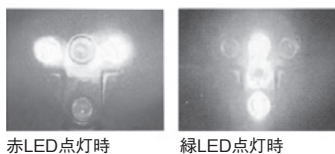

ソーラー式警告灯

商品コード	GGE 40000	
メーカー	アスコ	キタムラ産業
呼称	ソーラー式警告灯	ソーラー式警告灯 (スプレンドーリーフ)
型式	SFL600	KFF-112
重量(kg)三脚別途	7.2	10

- クローバー型の輪郭の中に3種類の文字が表示できます。
- 「工事中」「右へ→」「左へ←」の表示が可能です。

ネオソーラーII

電波時計で同期点滅!!

赤LED点灯時 緑LED点灯時

商品コード	GGM 82000
点滅回数	60回/分
ソーラー充電時間	約14時間
無日照点灯	90時間以上

ソーラーキング輝(かがやき)

標準電波で製品同士が同時に点滅

商品コード	GGM 84000
型式	DSK-140
無日照点灯	約10日間
寸法 (mm)	H260×W120×D80
重量 (g)	約430

ソーラー式点滅灯(同期型)

商品コード	GGM 84000
発光部	高輝度拡散型LED 赤2灯緑4灯
ソーラー充電時間(満充電まで)	約14時間
無日照点灯時間	90時間以上
使用温度範囲	-10℃~60℃
充電温度範囲	0℃~40℃