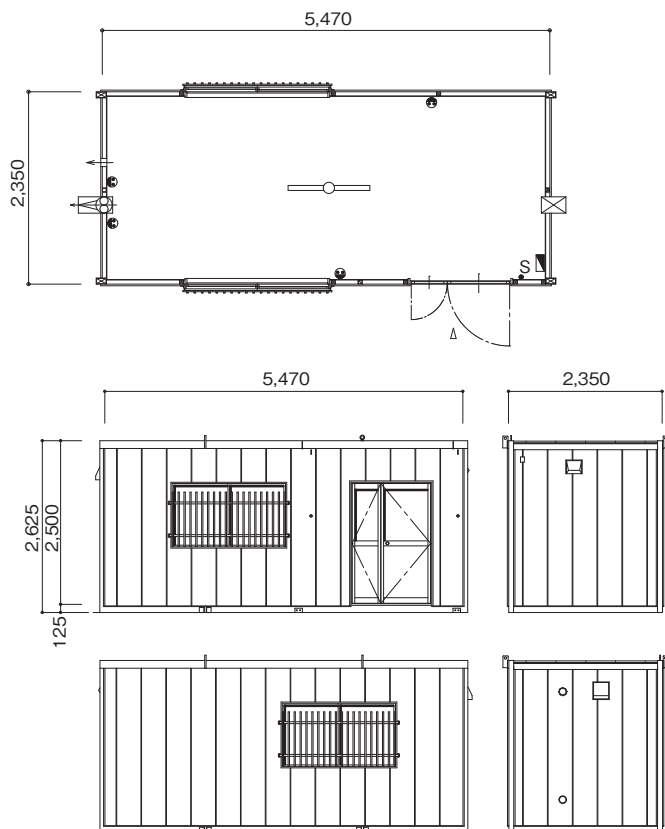

# ハウス・備品

45型ハウス

## 45型ハウス

商品コード	NA6 04500	
メーカー	ユニバーサルハウス	
床面積	5.42×2.3=12.47㎡	
外部寸法仕様	全長D (mm)	2,350
	全幅W (mm)	5,470
	全高H (mm)	2,625
	2階建時全高 (mm)	5,250
	重量 (kg)	1,570
	構造/屋根	鉄骨造/長尺カラートタン
室内寸法仕様	外壁	金属系サイディング
	窓(アルミサッシ・格子付)	2
	ドア(アルミサッシ)	1
	天井高 (mm)	2,300
	室内幅 (mm)	5,370
	奥行 (mm)	2,250
	床	合板
	壁・天井	プリント合板
	給気口/電動換気扇	1/1
	照明(LED)※	1
	コンセント	4
FFストーブ排気口	1	