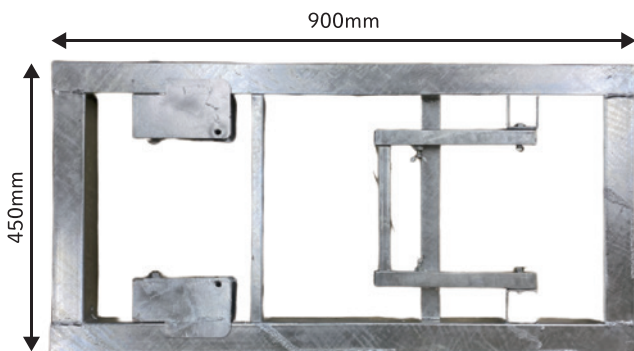

立看板

ブロー製スリム看板枠
垂直スタンド(ブロー製スリム看板枠用)

ブロー製スリム看板枠

H1,400×W275mmサイズに対応

- 本体はブロー成形品で軽く設置が楽に行えます。
- 寒冷地での使用でも破損しにくい素材です。

看板をスライドさせて簡単設置

看板は上部からスライドさせて簡単に挿入できます。

看板の取り外しが容易

固定パーツを外したのち、背面の孔から看板を押し出すことで看板が取り出し易くなっています。

商品コード		GG7 05000 001
寸法	(mm)	H1,685×W335×D50
重量	(kg)	4.75

垂直スタンド(ブロー製スリム看板枠用)

ブロー枠を差し込むだけで設置できます!

商品コード		GG7 05000 002
寸法	(mm)	H50×W450×D900
重量	(kg)	9