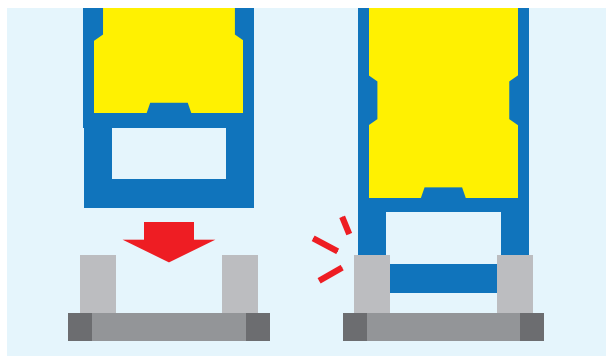

立看板

ブロー製スリム看板枠
垂直スタンド(ブロー製スリム看板枠用)

ブロー製スリム看板枠

H1,400×W275mmサイズに対応

- 本体はブロー成形品で軽く設置が楽に行えます。
- 寒冷地での使用でも破損しにくい素材です。

看板をスライドさせて簡単設置

看板は上部からスライドさせて簡単に挿入できます。

看板の取り外しが容易

固定パーツを外したのち、背面の孔から看板を押し出すことで看板が取り出し易くなっています。

商品コード		GG7 05000 001
寸法	(mm)	H1,685×W335×D50
重量	(kg)	4.75

垂直スタンド(ブロー製スリム看板枠用)

ブロー枠を差し込むだけで設置できます!

商品コード		GG7 05000 002
寸法	(mm)	H50×W450×D900
重量	(kg)	9