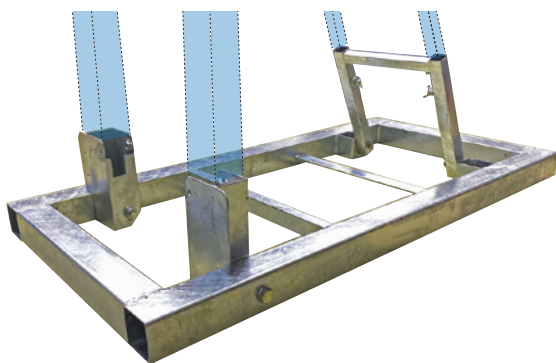

立看板

ブロー製スリム看板枠
垂直スタンド(ブロー製スリム看板枠用)

ブロー製スリム看板枠

H1,400×W275mmサイズに対応

- 本体はブロー成形品で軽く設置が楽に行えます。
- 寒冷地での使用でも破損しにくい素材です。

看板をスライドさせて簡単設置

看板は上部からスライドさせて簡単に挿入できます。

看板の取り外しが容易

固定パーツを外したのち、背面の孔から看板を押し出すことで看板が取り出し易くなっています。

商品コード		GG7 05000 001
寸法	(mm)	H1,685×W335×D50
重量	(kg)	4.75

垂直スタンド(ブロー製スリム看板枠用)

ブロー枠を差し込むだけで設置できます!

商品コード		GG7 05000 002
寸法	(mm)	H50×W450×D900
重量	(kg)	9