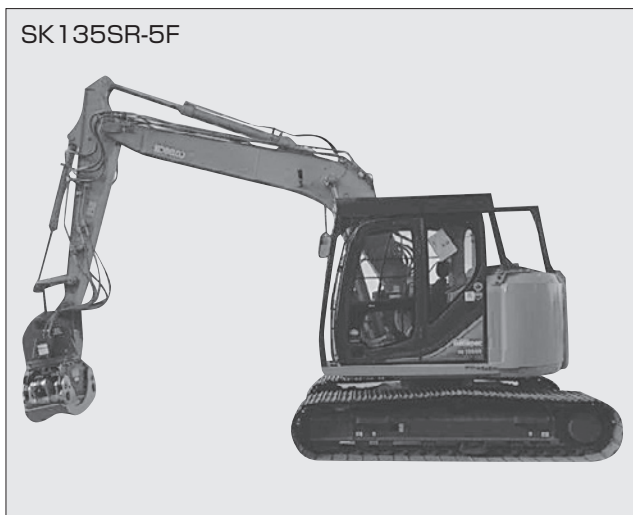

林業仕様バックホー

技 特自検

SK165SR-3F

SK135SR-5F

SK165SR-3F

316EL

商品コード	VHN 450●●			VHN 550●●
呼称 (㎡)	0.45		0.45 ハイウォーカー	0.55
新JIS表示 (㎡)	0.5			0.65
メーカー	コベルコ	住友	コベルコ	キャタピラー
型式	SK135SR-5F	SH135X-7	SK165SR-3F	316EL
走行速度 (km/h)	3.4~5.6	3.5~5.6	2.4~4.7	3.2~5.2
最大掘削能力 (kN/[kgf])	90.1[9,190]	90[9,180]	90.1[9,190]	114.0[11,600]
作業範囲 (バケット 使用時)	A:最大掘削高	9,190	9,340	10,010
	B:最大ダンプ高	6,740	6,940	6,650
	C:最大掘削深	5,520	5,510	5,970
	D:最大掘削半径	8,340	8,290	8,980
定格出力	(kW/min-1)	73.9/2,000	76.4/2,000	69.2/2,000
	(PS/rpm)	100.5/2,000	103.9/2,000	94.0/2,000
燃料タンク容量 (L)	190	200		290
寸法	L:全長 (mm)	7,950	7,220	8,060
	W:全幅 (mm)	2,490		2,690
	H:全高 (mm)	2,860	2,790	3,050
質量 鉄シュー (kg)	15,500	13,900	17,690	17,200

※シングルローサシュー仕様もございます。

掘削・運搬  
整地・道路  
林業

レンタル  
車両機械

高所作業車  
高所作業台

荷役・揚重  
機 機械

コンプレッ  
エア機械

発電・溶接  
照明機器  
電気設備

水中ポンプ  
水処理機械