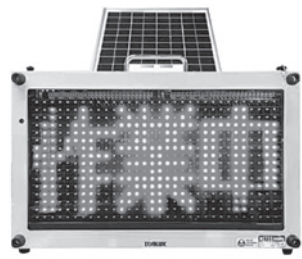

ソーラー式LED標示板

《中型昇降式》

《2t車用昇降式》

《縦型》

VIIIUD フルカラー

SLGC-4232D-1F100 フルカラー

VIII42 フルカラー

VIII SL フルカラー

商品コード	GGH 31060	GGH 31060	GGH 41801	GGH 13000
メーカー	アスコ	仙台銘板	アスコ	
呼称	中型昇降式・フルカラー	2t車用昇降式・フルカラー		縦型・フルカラー
型式	VIIIUD	SLGC-4232D-1F100	VIII42	VIII SL
表示画面サイズ (mm)	H320×W960	H640×W1,280		H960×W320
外形寸法 (mm)	H1,810~2,590× W1,270×D900	H2,619~4,163× W1,690×D2,300	H1,995~3,205× W1,640×D1,200	H1,800×W730×D800
重量 (kg)	150	470	250	100
NETIS登録番号	KK-2200038-A	-	KK-2200038-A	
掲載終了				

CUD CUD(カラーユニバーサルデザイン)認証取得

ソーラー式ポータブルLED標示板

CMF-230SH

●とまるくんやトラックのアオリ等、様々な物に取り付け可能!

商品コード	GGH 31310
メーカー	コンラックス松本
形式	CMF-230SH
外形寸法 (mm)	H430×W700×D109
重量 (kg)	14.5

フルカラー大型ディスプレイ

単体

6連結(横3×縦2)

●文字や画像を自由に作成し、組み合わせることが可能です。

商品コード	GGW 06303	GGW 06363
メーカー	オービカル	
呼称	単体	6連結(横3×縦2)
消費電力 (W)	300	1,800
表示画面サイズ (mm)	H960×W1,280	H1,920×W3,820
重量 (kg)	約40	約240