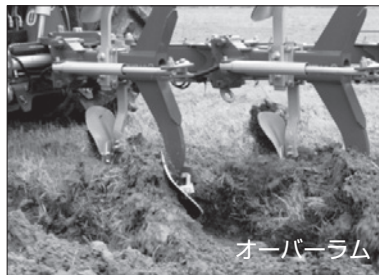

トラクター

免

クローラトラクター

ヤンマー

「強い牽引力」と「低い接地圧」

- 同馬力ホイールトラクターに比べ約1.5倍の牽引力
- ホイールトラクターに比べ接地圧は約10分の1
- 作業条件に合わせたエンジン回転を思いのままにできる、緻密なエンジン制御

商品コード	ENB 13002	ENB 13002
メーカー	ヤンマー	
型式	CT1350	CT1380U
馬力 (PS)	135	138
排気量 (CC)	4,398	
変速段数 (クリーパー一段数)	無段(副変速2段)	
燃料タンク容量 (L)	180	
寸法	全長L (mm)	4,260
	全幅W (mm)	2,100
	全高H (mm)	2,640
重量 (kg)	5,300	5,670

リバーシブルプラウ

スガノ

オーバーラム

格子ボディ

完全に土を反転させる機械です。古い草をを更新する時などに使います。草地の表面にある古い草や散布した堆肥を土の中へ入れ、古いところにあった土を表面に出します。

商品コード	MJ3 03200	MJ3 04200	MJ3 03200
メーカー	スガノ		オーバーラム
規格	20×3連	20×4連	20×3連
適応トラクター (PS)	120~	130~	120~
ボディタイプ	スリックボトム		格子ボディ

パワーハロー

HRB303D

FC4000

高精度、土床作りに最適です!!

高能率の砕土・鎮圧作業を実現。土壌の下部は荒く、種子の部分は鎮圧により保水性・通水性にすぐれ、作物の発芽・生育に最適な種子床を作ります。

商品コード	MJC 30000	MJC40000	MJC30000	MJC 40000
メーカー	クーン		マスキオ	
型式	HRB303D	HRB403D	DC3000	FC4000
全幅 (mm)	3,080	4,110	3,050	4,060
作業幅 (mm)	3,000	4,000	3,000	4,000
適応トラクター (PS)	60~160	160	90~150	120~160
作業深度 (mm)	20~200		280	