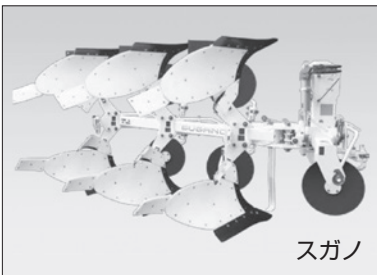

トラクター

免

クローラトラクター

ヤンマー

「強い牽引力」と「低い接地圧」

- 同馬力ホイールトラクターに比べ約1.5倍の牽引力
- ホイールトラクターに比べ接地圧は約10分の1
- 作業条件に合わせたエンジン回転を思いのままにできる、緻密なエンジン制御

商品コード	ENB 13002	ENB 13002
メーカー	ヤンマー	
型式	CT1350	CT1380U
馬力 (PS)	135	138
排気量 (CC)	4,398	
変速段数 (クリーパー一段数)	無段(副変速2段)	
燃料タンク容量 (L)	180	
寸法	全長L (mm)	4,260
	全幅W (mm)	2,100
	全高H (mm)	2,640
重量 (kg)	5,300	5,670

リバーシブルプラウ

スガノ

オーバーラム

格子ボディ

完全に土を反転させる機械です。古い草をを更新する時などに使います。草地の表面にある古い草や散布した堆肥を土の中へ入れ、古いところにあった土を表面に出します。

商品コード	MJ3 03200	MJ3 04200	MJ3 03200
メーカー	スガノ		オーバーラム
規格	20×3連	20×4連	20×3連
適応トラクター (PS)	120~	130~	120~
ボディタイプ	スリックボトム		格子ボディ

パワーハロー

HRB303D

FC4000

高精度、土床作りに最適です!!

高能率の砕土・鎮圧作業を実現。土壌の下部は荒く、種子の部分は鎮圧により保水性・通水性にすぐれ、作物の発芽・生育に最適な種子床を作ります。

商品コード	MJC 30000	MJC40000	MJC30000	MJC 40000
メーカー	クーン		マスキオ	
型式	HRB303D	HRB403D	DC3000	FC4000
全幅 (mm)	3,080	4,110	3,050	4,060
作業幅 (mm)	3,000	4,000	3,000	4,000
適応トラクター (PS)	60~160	160	90~150	120~160
作業深度 (mm)	20~200		280	