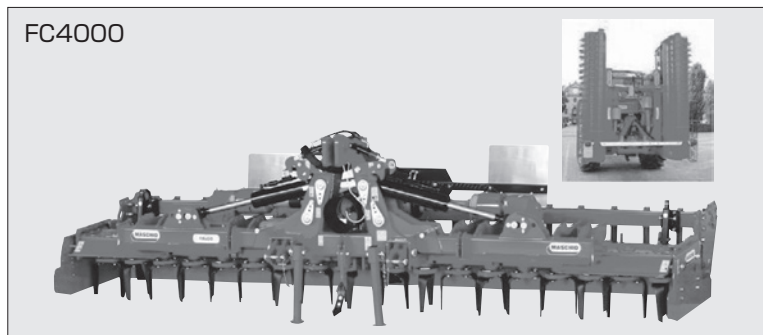

トラクター

免

クローラトラクター

ヤンマー

「強い牽引力」と「低い接地圧」

- 同馬力ホイールトラクターに比べ約1.5倍の牽引力
- ホイールトラクターに比べ接地圧は約10分の1
- 作業条件に合わせたエンジン回転を思いのままにできる、緻密なエンジン制御

商品コード	ENB 13002	ENB 13002
メーカー	ヤンマー	
型式	CT1350	CT1380U
馬力 (PS)	135	138
排気量 (CC)	4,398	
変速段数 (クリーパー一段数)	無段(副変速2段)	
燃料タンク容量 (L)	180	
寸法	全長L (mm)	4,260
	全幅W (mm)	2,100
	全高H (mm)	2,640
重量 (kg)	5,300	5,670

リバーシブルプラウ

スガノ

オーバーラム

格子ボディ

完全に土を反転させる機械です。古い草をを更新する時などに使います。草地の表面にある古い草や散布した堆肥を土の中へ入れ、古いところにあった土を表面に出します。

商品コード	MJ3 03200	MJ3 04200	MJ3 03200
メーカー	スガノ		オーバーラム
規格	20×3連	20×4連	20×3連
適応トラクター (PS)	120~	130~	120~
ボディタイプ	スリックボトム		格子ボディ

パワーハロー

HRB303D

FC4000

高精度、土床作りに最適です!!

高能率の砕土・鎮圧作業を実現。土壌の下部は荒く、種子の部分は鎮圧により保水性・通水性にすぐれ、作物の発芽・生育に最適な種子床を作ります。

商品コード	MJC 30000	MJC40000	MJC30000	MJC 40000
メーカー	クーン		マスキオ	
型式	HRB303D	HRB403D	DC3000	FC4000
全幅 (mm)	3,080	4,110	3,050	4,060
作業幅 (mm)	3,000	4,000	3,000	4,000
適応トラクター (PS)	60~160	160	90~150	120~160
作業深度 (mm)	20~200		280	