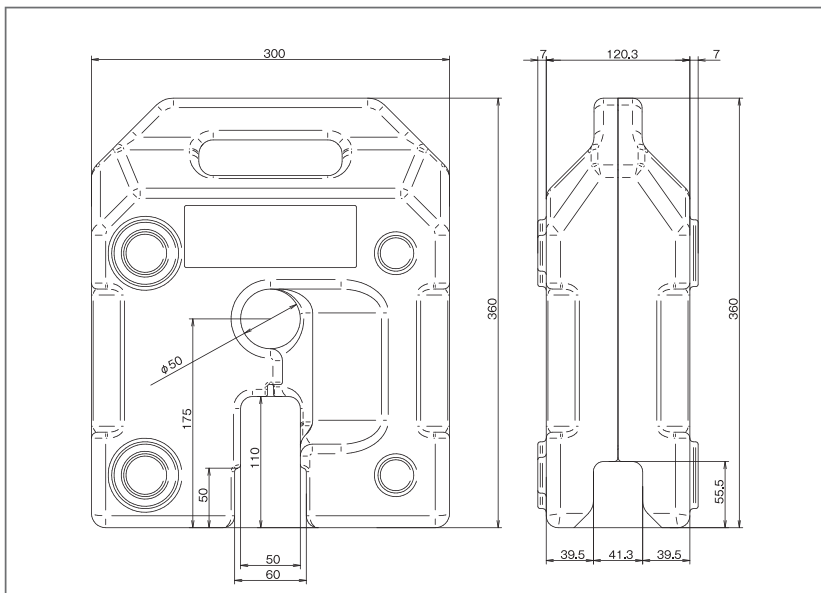

KYおもしろ3【設置例】

単管バリケード設置例

KYフェンス設置例

KYフェンスバリ・バリケードタイプ設置例

KYフェンスバリ・フェンスタイプ設置例

段積可能

【規格】

材 質	天然ゴム ゴム硬度/約65度
色 調	ブラック
規格寸法	L300mm × W360mm × H120mm
重 量	10kg
梱 包	パレット梱包(70個/P、50個/P) バラ出荷 要相談
反 射 財	高輝度プリズム 片面ライムイエロー2枚 片面ホワイト2枚 100mm×30mm 4箇所